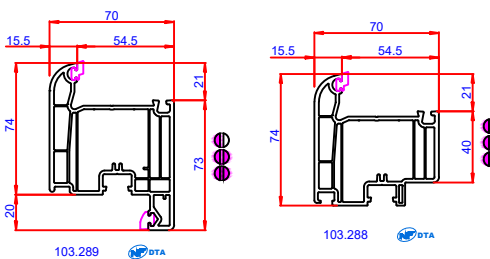

Ouvrants Porte d'entrée