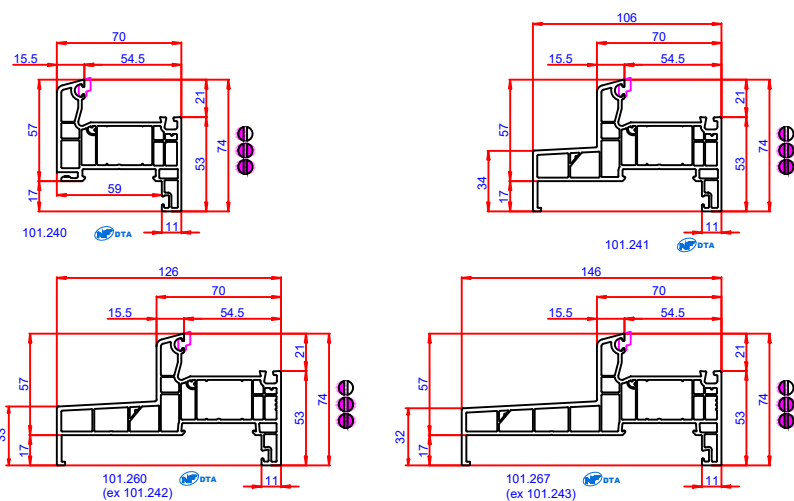

Dormants larges

Ouvrants SWINGLINE 70