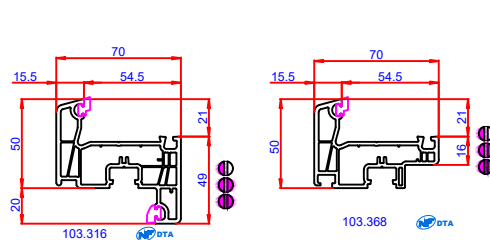

Ouvrants SOFTLINE 70