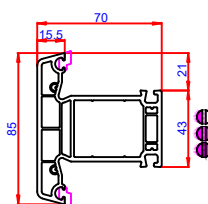

102.234 DTA

Traverses / Meneaux

102.287 DTA

102.288 DTA

Parclores

107.215 DTA
vitrage 28 mm

107.236 DTA
Vitrage: 28 mm

107.217 DTA
vitrage 32 mm

107.238 DTA
Vitrage: 32 mm

107.218 DTA
vitrage 36 mm

107.208 DTA
vitrage 41 ± 1 mm

Battues extérieures

109.031 DTA

109.152 DTA
(ex 109.654)

109.682 DTA

Battues intérieures