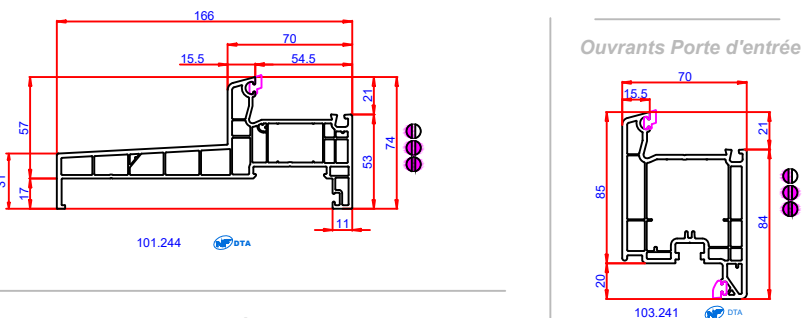

Dormants neufs

Ouvrants SOFTLINE 70

Dormants larges

Ouvrants SWINGLINE 70

Ouvrants Porte d'entrée

Dormants rénovation

Ouvrants KIETISLINE 78