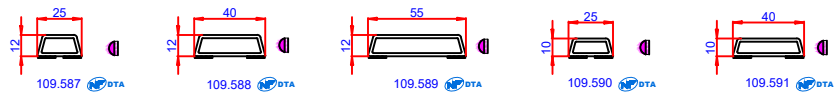

Plats

109.052

109.050

109.054

116.218 DTA

116.207

Cornières

109.134

109.001

Profilé de recouvrement

109.495

Habillage

109.081

116.217

Petits bois

Coffre VEKA VARIANT MASTERBOX