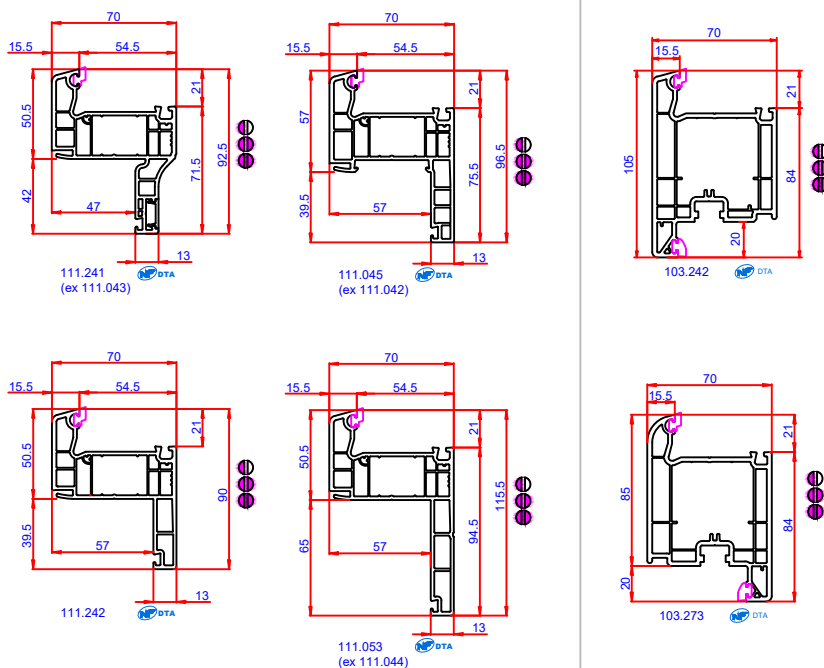

Dormants rénovation