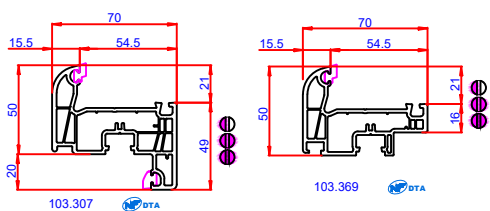

Dormants neufs

Ouvrants SOFTLINE 70

Dormants larges

Ouvrants SWINGLINE 70

Ouvrants Porte d'entrée

Dormants rénovation

Ouvrants KIETISLINE 78