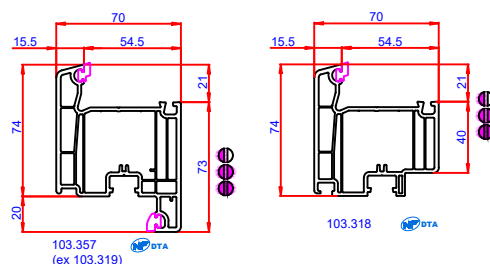

Dormants larges

Ouvrants SWINGLINE 70